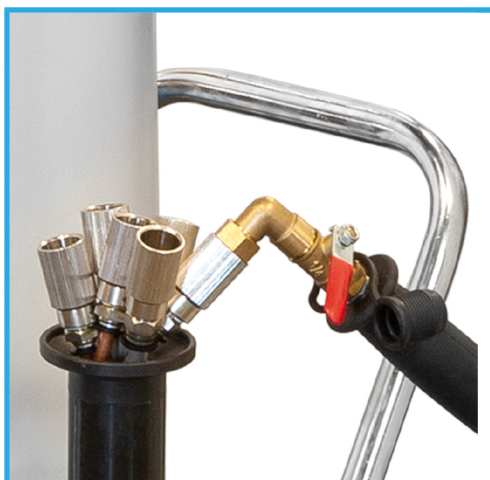

CARRELLATA, PER OLIO ESAUSTO, CON SONDE DI ASPIRAZIONE DI VARIO DIAMETRO, ANCHE PER USO SOTTO PONTE

Capacità serbatoio	70 l
Capacità serbatoio graduato	10 l
Altezza massima	1500 mm
Sonda in metallo	2 x $\varnothing 6$ mm x 695 mm
Sonda in nylon	2 x $\varnothing 6$ mm x 680 mm 2 x $\varnothing 8$ mm x 700 mm
Aspirazione	$\varnothing 6$ x 4,5 mm - 0,4 - 0,8 l/min $\varnothing 8$ x 6,5 mm - 1 - 1,6 l/min
Lunghezza tubo in gomma	Aspirazione 1500 mm Scarico 2050 mm
Pressione di alimentazione	8 - 10 bar
Pressione massima serbatoio	0.45 bar
Peso	22,5 kg
Codice EAN	8012667284237